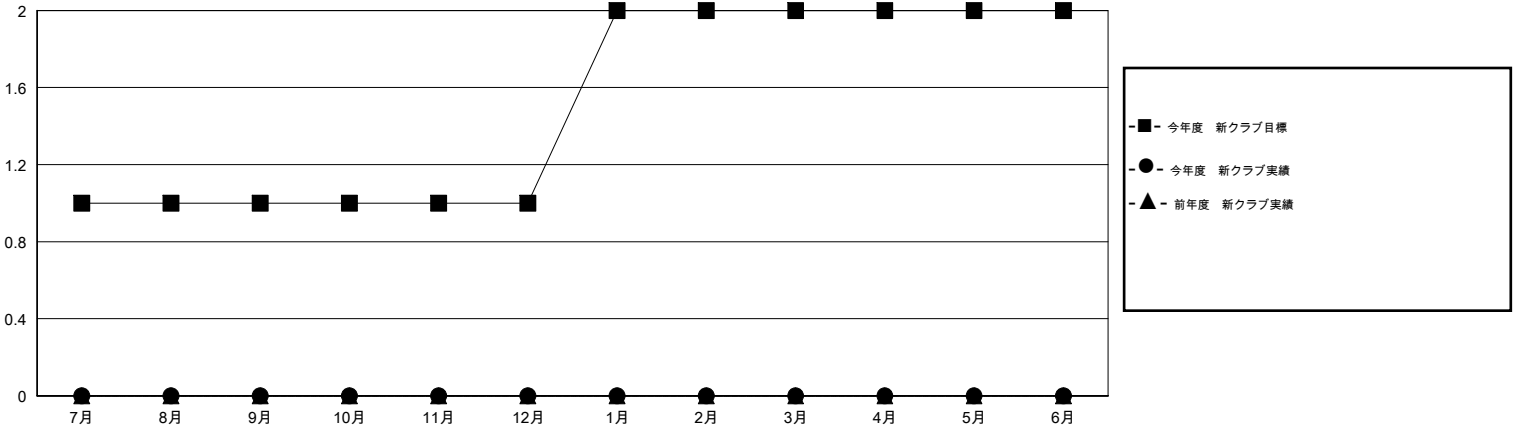

MONTHLY MEMBERSHIP PROGRESS REPORT

District 332 C

Results as of: 12/31/2016

GMT: Masayuki Kaneko

地域 JAPAN

GMT会則地域 5-Jap

クラブ				
結果: 2016-2017				
四半期	新クラブ目標	新クラブ	解散クラブ	純増/減
7月/8月/9月	1	0	1	-1
10月/11月/12月	0	0	0	0
1月/2月/3月	1	0	0	0
4月/5月/6月	0	0	0	0

名				
結果: 2016-2017				
四半期	新会員目標	チャーターメン バー/新会員	退会者	純増/減
7月/8月/9月	55	55	35	20
10月/11月/12月	60	20	22	-2
1月/2月/3月	70	0	0	0
4月/5月/6月	15	0	0	0

新クラブ目標及び実績累計

会員目標及び実績累計

解散クラブ: 1	33 CLUBS OF 68 一名以上の新会員を登録	男女別
		男性 1,355 (70.94%)
		女性 555 (29.06%)
退会者	健康診断データはこちら	家族会員 953
物故会員 2		世帯主 426
クラブ解散 3		世帯主以外 527
その他 52		
合計 57		