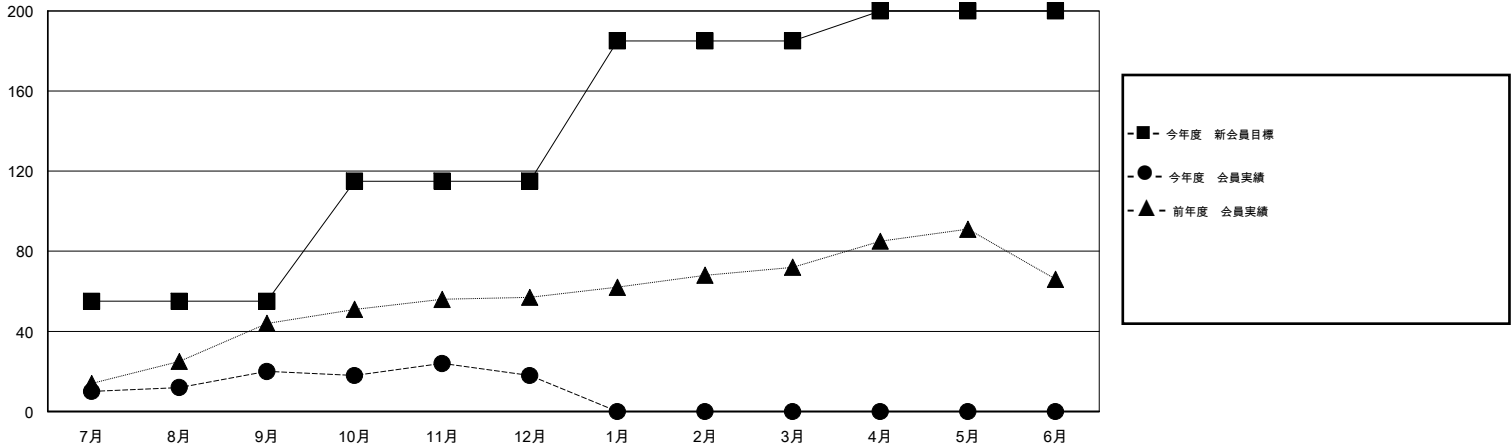

MONTHLY MEMBERSHIP PROGRESS REPORT

District 332 C

Results as of: 12/31/2016

GMT: Masayuki Kaneko

地域 JAPAN

GMT会則地域 5-Jap

クラブ				
結果: 2016-2017				
四半期	新クラブ目標	新クラブ	解散クラブ	純増/減
7月/8月/9月	1	0	1	-1
10月/11月/12月	0	0	0	0
1月/2月/3月	1	0	0	0
4月/5月/6月	0	0	0	0

名				
結果: 2016-2017				
四半期	新会員目標	チャーターメン バー/新会員	退会者	純増/減
7月/8月/9月	55	55	35	20
10月/11月/12月	60	20	22	-2
1月/2月/3月	70	0	0	0
4月/5月/6月	15	0	0	0

新クラブ目標及び実績累計

会員目標及び実績累計

解散クラブ: 1	33 CLUBS OF 68 一名以上の新会員を登録	男女別
		男性 1,355 (70.94%)
		女性 555 (29.06%)
退会者	健康診断データはこちら	家族会員 953
物故会員 2		世帯主 426
クラブ解散 3		世帯主以外 527
その他 52		
合計 57		